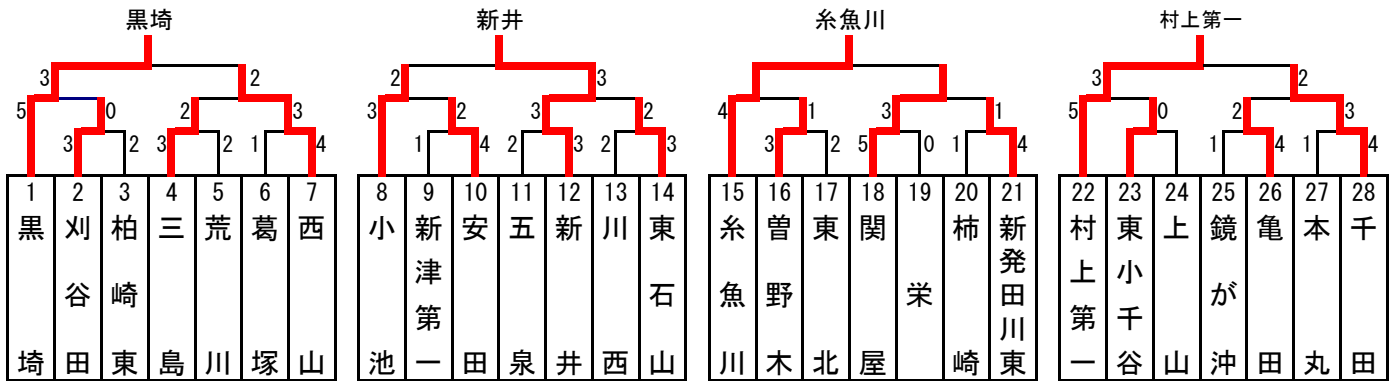

令和6年度 新潟県中学校新人卓球大会【団体戦】

期 日 令和6年11月30日(土)

会 場 小千谷市総合体育館

男子団体予選トーナメント

女子団体予選トーナメント

男子団体順位決定リーグ

1～4位決定リーグ

学 校 名	小千谷	直江津東	関屋	燕吉田	勝点	順位
A 小千谷	-	3-1	3-2	3-2	6	1
B 直江津東	1-3	-	1-3	2-3	3	4
C 関屋	2-3	3-1	-	3-2	5	2
D 燕吉田	2-3	3-2	2-3	-	4	3

5～8位決定リーグ

学 校 名	東北	田上	五十嵐	本丸	勝点	順位
A 東北	-	2-3	2-3	3-2	4 5/5	7
B 田上	3-2	-	0-3	1-3	4 4/5	8
C 五十嵐	3-2	3-0	-	3-2	6	5
D 本丸	2-3	3-1	2-3	-	4 5/4	6

女子団体順位決定リーグ

1～4位決定リーグ

学 校 名	黒埼	新井	糸魚川	村上第一	勝点	順位
A 黒埼	-	3-2	3-2	3-0	6	1
B 新井	2-3	-	0-3	1-3	3	4
C 糸魚川	2-3	3-0	-	3-1	5	2
D 村上第一	0-3	3-1	1-3	-	4	3