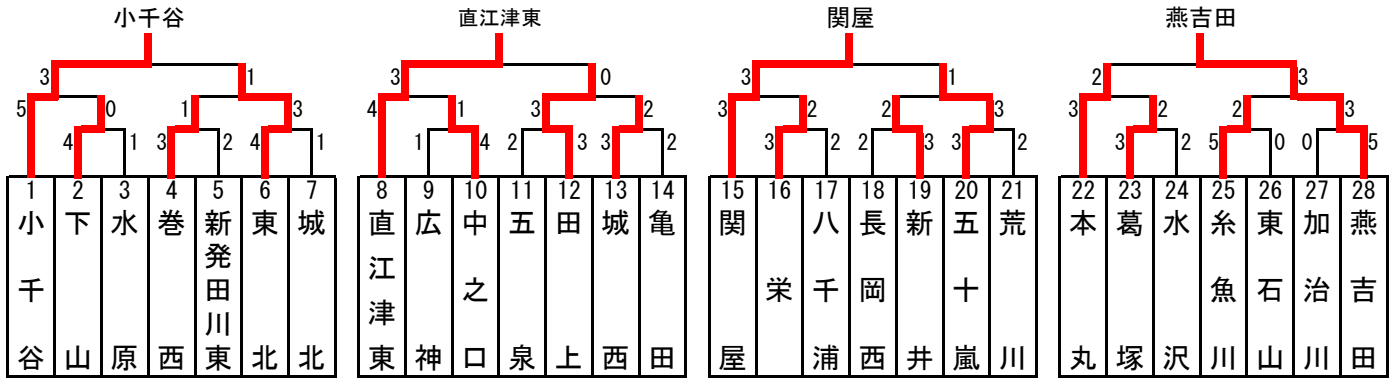

令和6年度 新潟県中学校新人卓球大会【団体戦】

期 日 令和6年11月30日(土)

会 場 小千谷市総合体育館

男子団体予選トーナメント

女子団体予選トーナメント

男子団体順位決定リーグ

1～4位決定リーグ

学 校 名	小千谷	直江津東	関屋	燕吉田	勝点	順位
A 小千谷	-	3-1	3-2	3-2	6	1
B 直江津東	1-3	-	1-3	2-3	3	4
C 関屋	2-3	3-1	-	3-2	5	2
D 燕吉田	2-3	3-2	2-3	-	4	3