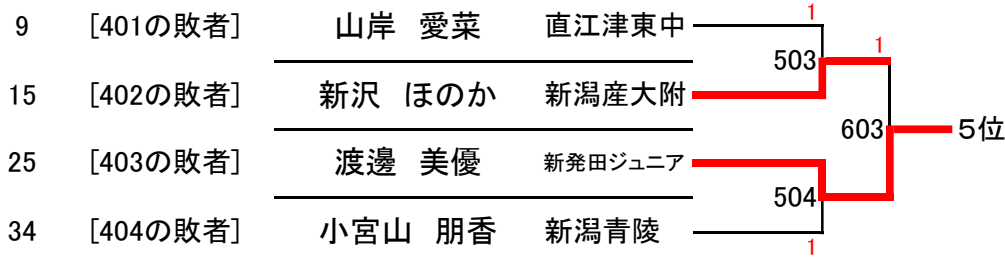

令和2年度県新人 女子 シングルス 順位決定戦

No <1・2位決定>

No

20	山岸 唯菜	直江津東中
24	横山 由葵	北越
25	渡邊 美優	新発田ジュニア
28	星野 彩佳	上越
30	児玉 彩乃	開志国際
34	小宮山 朋香	新潟青陵
35	野崎 夕理	開志国際
39	本間 あかり	新発田ジュニア

No 3・4位決定(順①)

5・6位決定(順②)

7・8位決定(順③)

- 1 遠山 紗瑛 新発田ジュニア
- 2 本間 あかり 新発田ジュニア
- 3 小野 蒼彩 新発田ジュニア
- 4 横山 由葵 北越
- 5 渡邊 美優 新発田ジュニア
- 6 新沢 ほのか 新潟産大附
- 7 小宮山 朋香 新潟青陵
- 8 山岸 愛菜 直江津東中