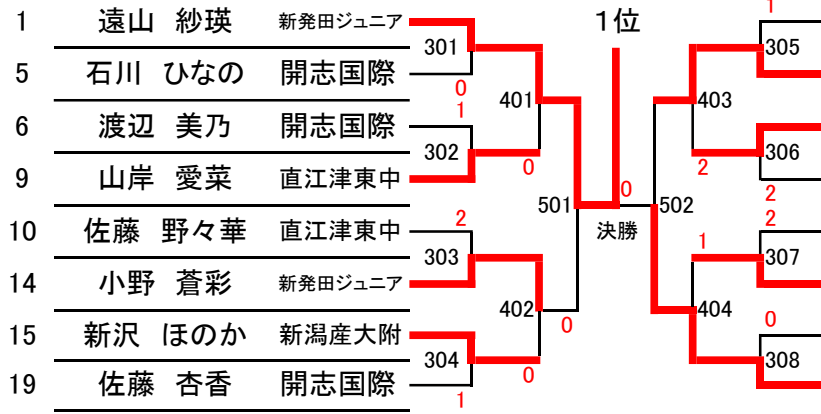

令和2年度県新人 女子 シングルス 順位決定戦

No <1・2位決定>

No

20	山岸 唯菜	直江津東中
24	横山 由葵	北越
25	渡邊 美優	新発田ジュニア
28	星野 彩佳	上越
30	児玉 彩乃	開志国際
34	小宮山 朋香	新潟青陵
35	野崎 夕理	開志国際
39	本間 あかり	新発田ジュニア

No 3・4位決定(順①)

5・6位決定(順②)

7・8位決定(順③)

- 1 遠山 紗瑛 新発田ジュニア
- 2 本間 あかり 新発田ジュニア
- 3 小野 蒼彩 新発田ジュニア
- 4 横山 由葵 北越
- 5 渡邊 美優 新発田ジュニア
- 6 新沢 ほのか 新潟産大附
- 7 小宮山 朋香 新潟青陵
- 8 山岸 愛菜 直江津東中