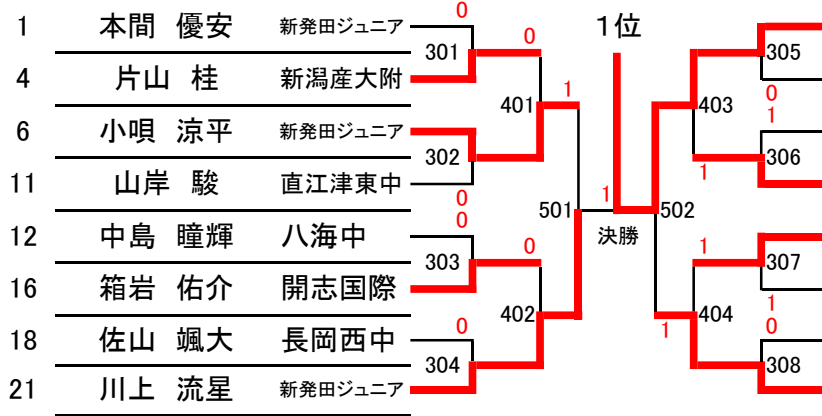

令和2年度県新人 男子 シングルス 順位決定戦

No <1・2位決定>

No

22	関 友喜	開志国際
25	風間 征也	新潟産大附
27	松井 遥哉	上越
31	飯野 瑞生	新発田ジュニア
32	若月 展翼	新発田ジュニア
37	遠藤 礎良	開志国際
39	荻原 塔矢	上越ジュニア
42	佐山 寛大	新潟産大附

No 3・4位決定(順①)

5・6位決定(順②)

7・8位決定(順③)

- 1 関 友喜 開志国際
- 2 川上 流星 新発田ジュニア
- 3 佐山 寛大 新潟産大附
- 4 小唄 涼平 新発田ジュニア
- 5 若月 展翼 新発田ジュニア
- 6 片山 桂 新潟産大附
- 7 箱岩 佑介 開志国際
- 8 飯野 瑞生 新発田ジュニア