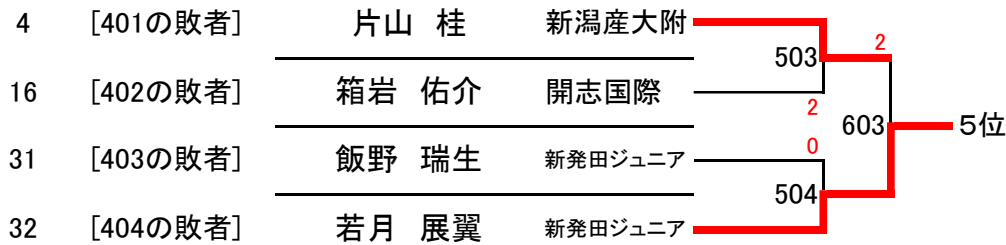

令和2年度県新人 男子 シングルス 順位決定戦

No <1・2位決定>

No

22	関 友喜	開志国際
25	風間 征也	新潟産大附
27	松井 遥哉	上越
31	飯野 瑞生	新発田ジュニア
32	若月 展翼	新発田ジュニア
37	遠藤 礎良	開志国際
39	荻原 塔矢	上越ジュニア
42	佐山 寛大	新潟産大附

No 3・4位決定(順①)

5・6位決定(順②)

7・8位決定(順③)

- 1 関 友喜 開志国際
- 2 川上 流星 新発田ジュニア
- 3 佐山 寛大 新潟産大附
- 4 小唄 涼平 新発田ジュニア
- 5 若月 展翼 新発田ジュニア
- 6 片山 桂 新潟産大附
- 7 箱岩 佑介 開志国際
- 8 飯野 瑞生 新発田ジュニア