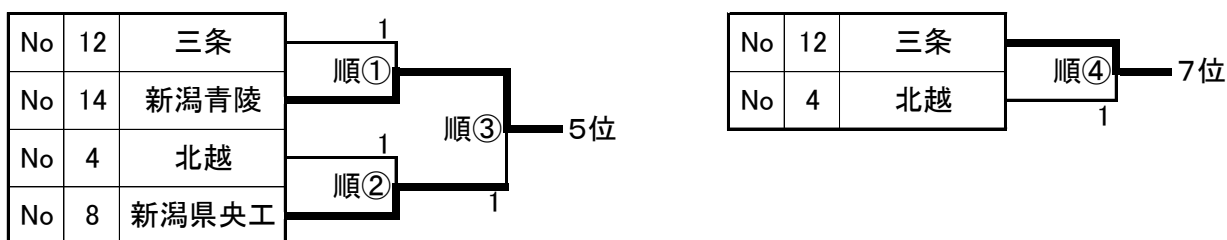

学校対抗順位決定戦

《男子1位～4位 順位決定トーナメント》

1位	新潟産大附	2位	開志国際	3位	上越	4位	日本文理
----	-------	----	------	----	----	----	------

《5位～8位 順位決定トーナメント》 ※組合せは抽選による

5位	新潟青陵	6位	新潟県央工	7位	三条	8位	北越
----	------	----	-------	----	----	----	----

《女子1位～4位 順位決定トーナメント》

1位	開志国際	2位	新潟産大附	3位	北越	4位	新潟青陵
----	------	----	-------	----	----	----	------

《5位～8位 順位決定トーナメント》 ※組合せは抽選による

5位	上越	6位	小千谷西	7位	新発田	8位	日本文理
----	----	----	------	----	-----	----	------