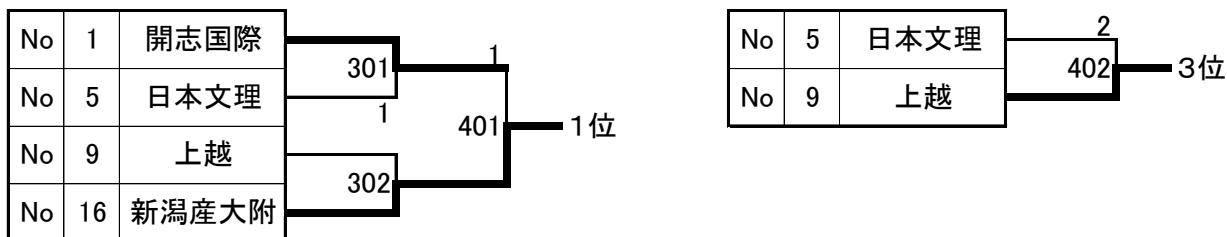

学校対抗順位決定戦

《男子1位～4位 順位決定トーナメント》

1位	新潟産大附	2位	開志国際	3位	上越	4位	日本文理
----	-------	----	------	----	----	----	------

《5位～8位 順位決定トーナメント》 ※組合せは抽選による

5位	新潟青陵	6位	新潟県央工	7位	三条	8位	北越
----	------	----	-------	----	----	----	----

《女子1位～4位 順位決定トーナメント》

1位	開志国際	2位	新潟産大附	3位	北越	4位	新潟青陵
----	------	----	-------	----	----	----	------

《5位～8位 順位決定トーナメント》 ※組合せは抽選による

5位	上越	6位	小千谷西	7位	新発田	8位	日本文理
----	----	----	------	----	-----	----	------