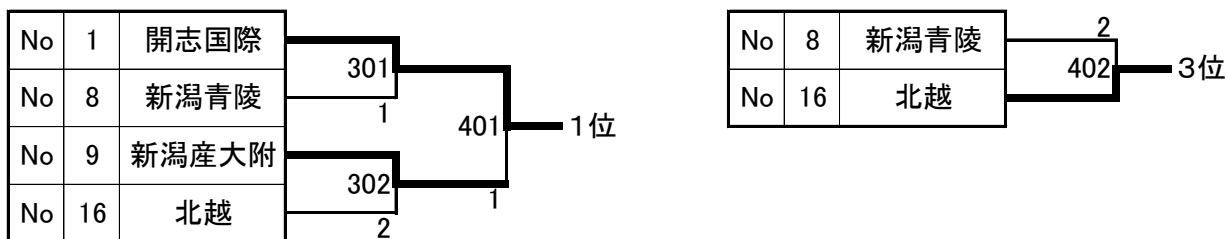

学校対抗順位決定戦

《男子1位～4位 順位決定トーナメント》

1位	新潟産大附	2位	開志国際	3位	上越	4位	日本文理
----	-------	----	------	----	----	----	------

《5位～8位 順位決定トーナメント》 ※組合せは抽選による

5位	新潟青陵	6位	新潟県央工	7位	三条	8位	北越
----	------	----	-------	----	----	----	----

《女子1位～4位 順位決定トーナメント》

1位	開志国際	2位	新潟産大附	3位	北越	4位	新潟青陵
----	------	----	-------	----	----	----	------

《5位～8位 順位決定トーナメント》 ※組合せは抽選による

5位	上越	6位	小千谷西	7位	新発田	8位	日本文理
----	----	----	------	----	-----	----	------