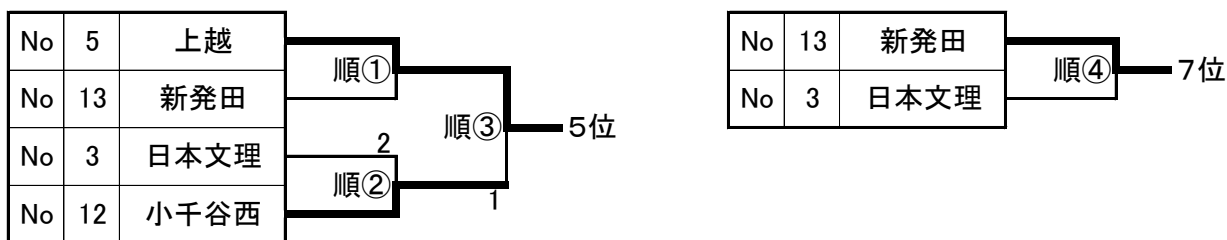

学校対抗順位決定戦

《男子1位～4位 順位決定トーナメント》

1位	新潟産大附	2位	開志国際	3位	上越	4位	日本文理
----	-------	----	------	----	----	----	------

《5位～8位 順位決定トーナメント》 ※組合せは抽選による

5位	新潟青陵	6位	新潟県央工	7位	三条	8位	北越
----	------	----	-------	----	----	----	----

《女子1位～4位 順位決定トーナメント》

1位	開志国際	2位	新潟産大附	3位	北越	4位	新潟青陵
----	------	----	-------	----	----	----	------

《5位～8位 順位決定トーナメント》 ※組合せは抽選による

5位	上越	6位	小千谷西	7位	新発田	8位	日本文理
----	----	----	------	----	-----	----	------